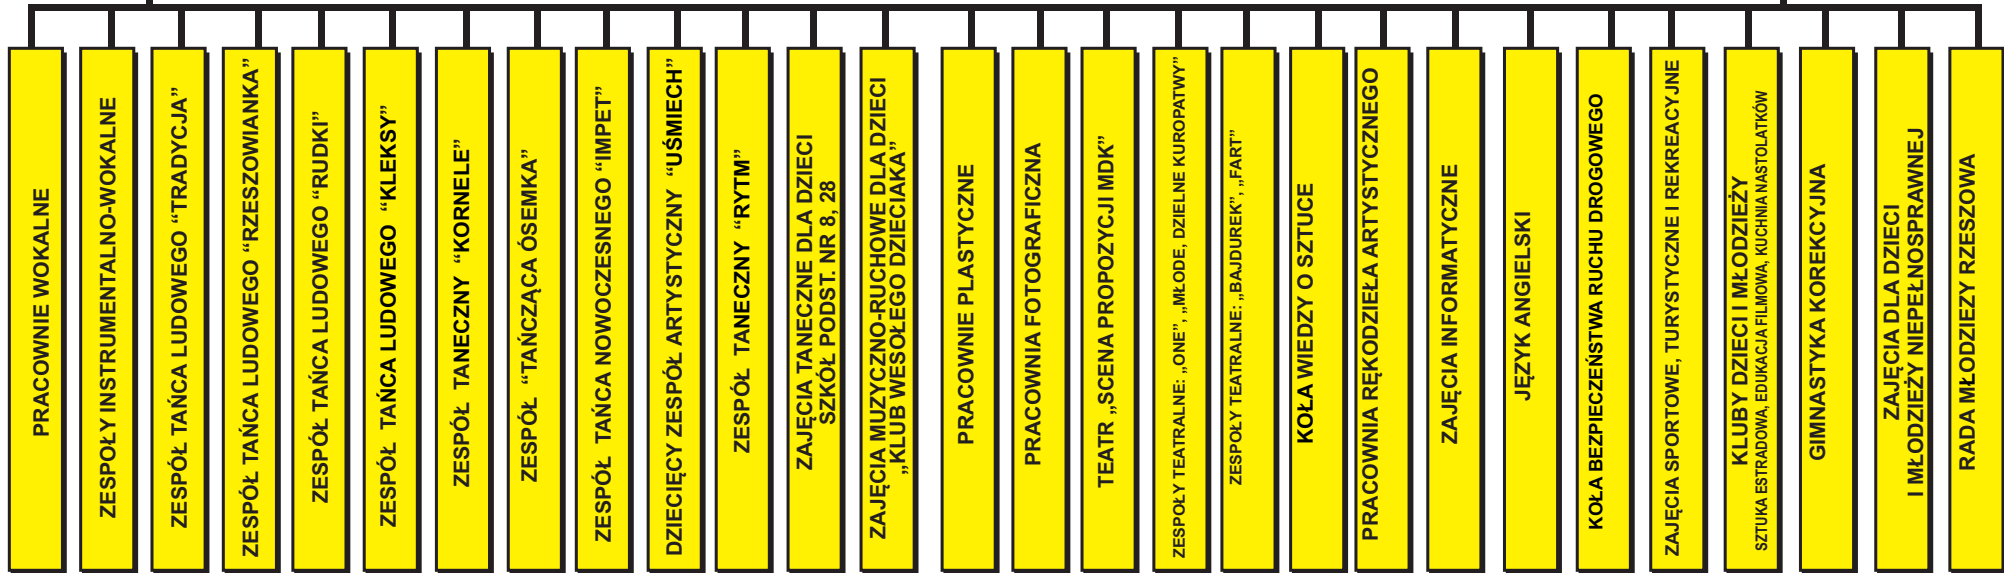

# STRUKTURA ORGANIZACYJNA MŁODZIEŻOWEGO DOMU KULTURY W RZESZOWIE

rok szkolny 2012/2013

**ORGAN NADZORUJĄCY**

KURATORIUM OŚWIATY  
W RZESZOWIE

**ORGAN PROWADZĄCY**

URZĄD MIASTA  
RZESZOWA  
WYDZIAŁ EDUKACJI

**DYREKTOR  
MDK**

**WICEDYREKTOR  
MDK**

**WICEDYREKTOR  
MDK**

**ORGANIZACJA  
IMPRESZ**

**ADMINISTRACJA  
I OBSŁUGA**

**KIEROWNIK  
GOSPODARCZY**

**ZAJĘCIA FINANSOWANE PRZEZ MŁODZIEŻOWY DOMU KULTURY**

**ZAJĘCIA ORGANIZOWANE NA BAZIE MŁODZIEŻOWEGO DOMU KULTURY, FINANSOWANE ZE ŹRÓDEŁ ZEWNĘTRZNYCH**